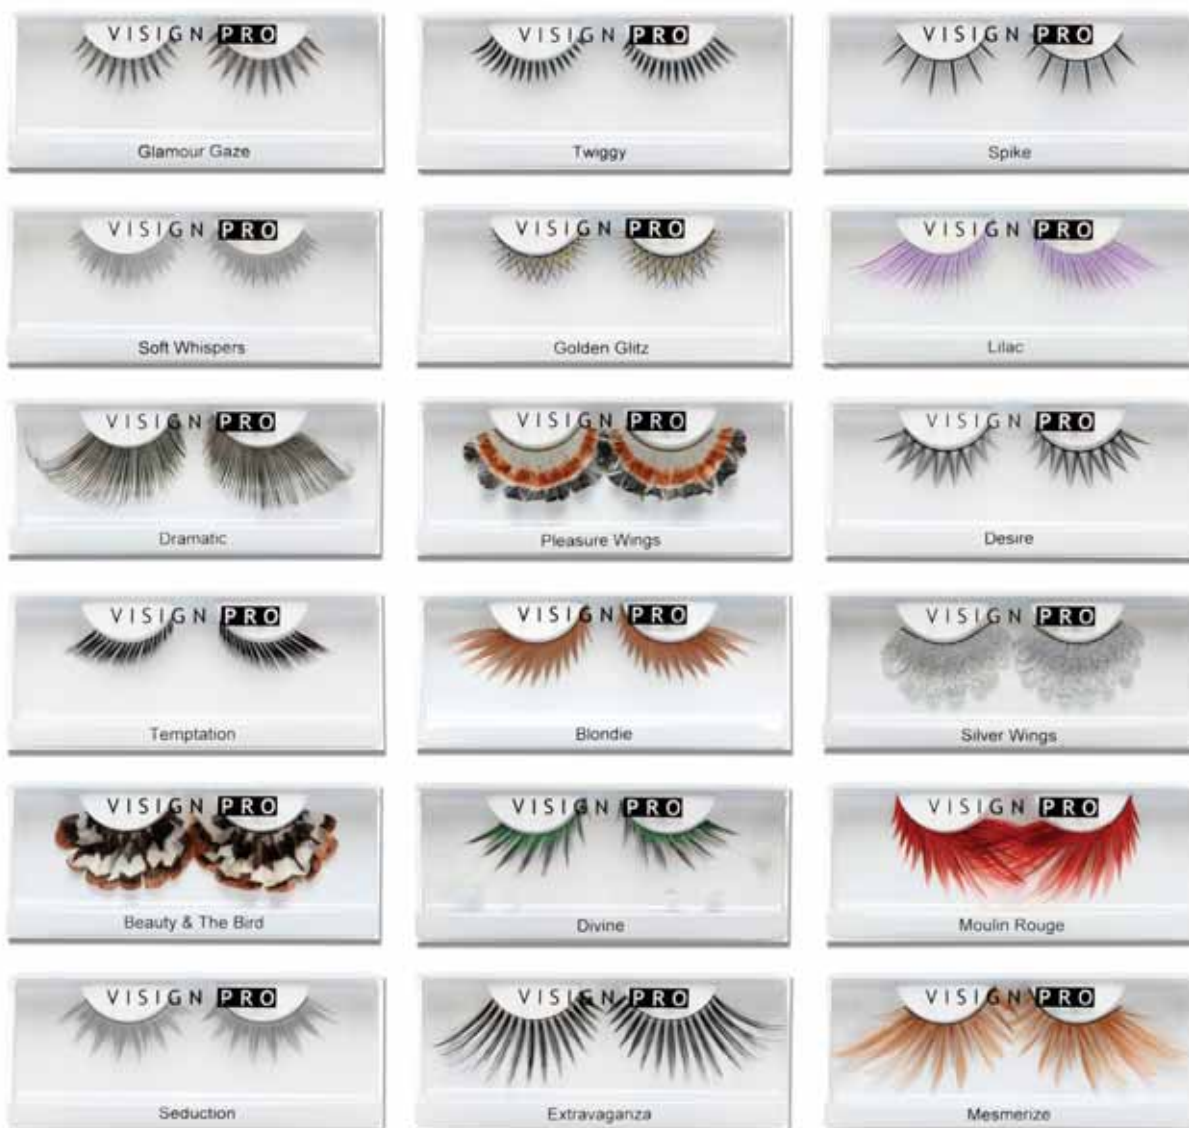

XV0405 Visign PRO Glamour Eyelashes

1. NL Van subtiel tot extravagant zijn de kunstwimpers uit de speciale Visign PRO serie.
   FR Nouvelle série de faux-cils spectaculaires et subtils à la fois.
   EN From subtle till extravagant are the artificial eyelashes in this special Visign PRO range.
   DE Aufregende uns spektakuläre Wimpere aus der spezielle Visign PRO Serie.
   SP Llamativas y a la vez sutiles son las pestañas postizas de la serie especial de Visign PRO.
   GR Πολύ λεπτές έως έντονα μεγάλες τεχνητές βλεφαρίδες βρίσκονται μέσα σε αυτήν τη ξεχωριστή γκάμα χρωμάτων.