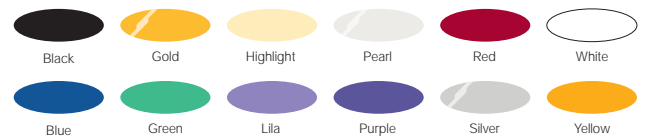

XV0711 Xtreme Air Body Colors 60 ml

- NL Een scala aan vloeibare lichaamskleuren voor de airbrush. Uiteraard in zwart, wit en de primaire kleuren maar ook in o.a. goud en zilver.
- FR Grand assortiment de couleurs corporelles pour l'airbrush. Existant bien sur aussi en noir, blanc et les couleurs primaires, ainsi que or et argent.
- EN A wide range of liquid airbrush body colours. Of course black and white and the primary colours. But also colours like gold and silver.
- DE Ein großes Sortiment an flüssigen Airbrush Farben für Bodypainting, auch in Metallicfarben wie Gold und Silber.
- SP Una amplia gama de colores líquidos para aerógrafo. Por supuesto con los colores primarios negro y blanco pero también con colores como el dorado o plata.
- GR Μία μεγάλη σειρά από υγρά χρώματα για το σώμα. Φυσικά με τις βασικές αποχρώσεις όπως μαύρο και άσπρο αλλά και με αποχρώσεις όπως χρυσό και ασημί.