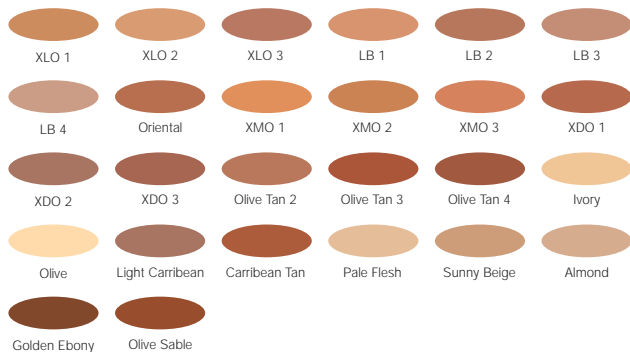

XV0400 Xtreme Cream Foundation 17 gr

- NL Een zeer gespecialiseerde serie foundations met een ultra fijne structuur, bestaande uit 26 hooggepigmenteerde kleuren. De Xtreme Cream Foundation werkt dekkend met een transparant effect. Wordt geleverd in een moderne en handige stapelverpakking.
- FR Série de fond de teint spécialisés avec une structure extra fine, existe en 26 tons. Le Xtreme Cream Foundation procure un effet couvrant et transparent. Est livré dans un emballage empilable très pratique.
- EN A highly specialized, ultra fine structured foundation serie with 26 highly pigmented colours. The Xtreme Cream Foundation covers with a transparent effect. It comes in a modern and practical stackable box.
- DE Eine hochentwickelte, ultrafein strukturierte Foundation in 26 pigmentstarken Farben. Die Xtreme Cream Foundation deckt mit einem transparenten Effekt. In einer professionellen stapelbaren Dose.
- SP Una serie de maquillaje de estructura ultra fina, altamente especializado con 26 colores ultrapigmentados. El Xtreme Cream Foundation cubre con un efecto transparente. Viene en un ingenioso envase apilable.
- GR Σειρά από foundations με υψηλά εξειδικευμένη σύνθεση σε 26 αποχρώσεις. Τα Xtreme Cream Foundations καλύπτουν με ένα διάφανο αποτέλεσμα. Σε έξυπνη συσκευασία.